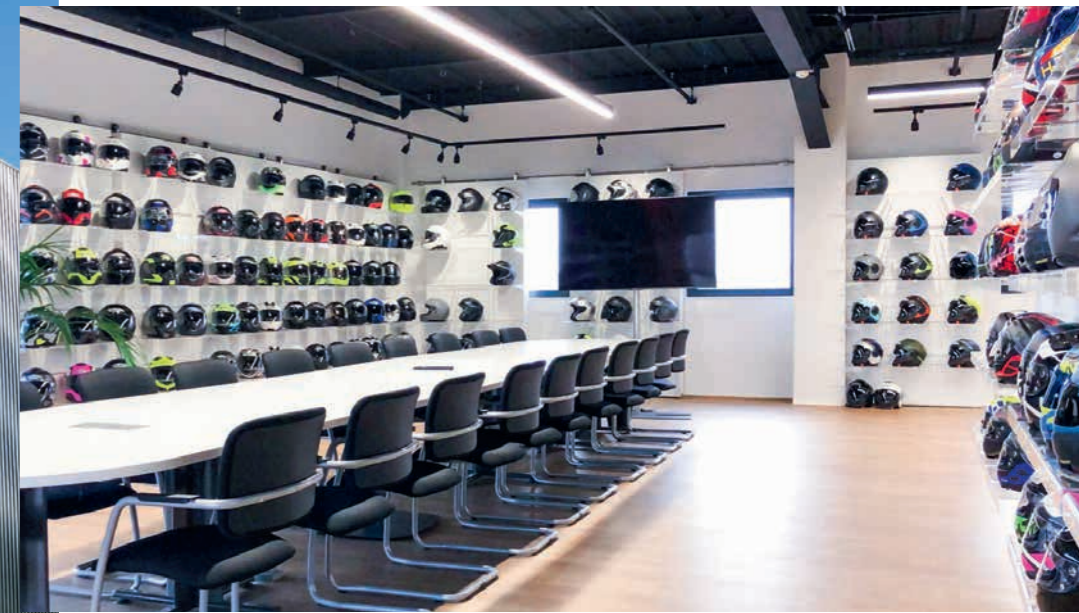

Das größte Vertriebsnetzwerk Weltweit

Ein gut organisierter Vertrieb und ein geeignete Lagerführung ermöglichen es HJC über eine Millionen Helme weltweit zu vermarkten. In den USA und in Europe zu hunderten tausenden lagernde Helme, Zubehör- und Ersatzteile bewirken eine ausgezeichnete Lieferperformance und Service.