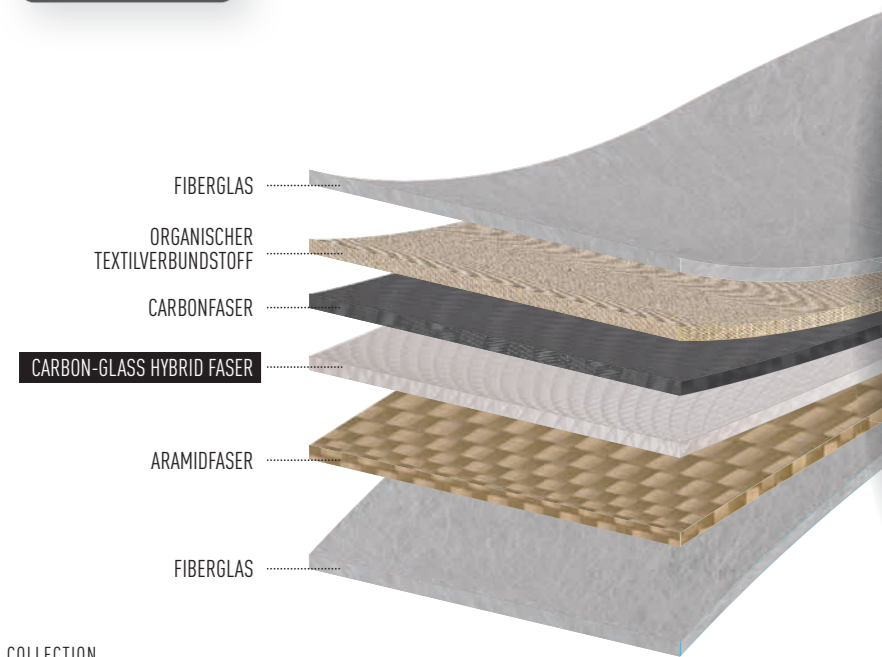

RPHA SERIES

Performance REINVENTED

Die RPHA-Serie, zu der der RPHA 11, der RPHA 90S und der RPHA 70 gehören, erfüllt das Versprechen eines klassenführenden Leichtgewichts durch Spitzentechnologien, die in der Helmindustrie führend sind. Alle drei Helme verfügen über die Premium Integrated Matrix (PIM) Plus-Konstruktion von HJC, bei der vier verschiedene Materialien zum Einsatz kommen: Carbonfaser, Aramid, Glasfaser und organischer Vliesstoff (ultrahochmolekulares Polyethylen), um eine einzigartige Gewebemischung zu schaffen, die sowohl bemerkenswert stark als auch leichter als herkömmliche Helmmaterialien ist. Die PIM-Plus-Konstruktion führt zu einem Schalengewicht, das wesentlich leichter ist als bei konkurrierenden Designs und somit zu mehr Komfort führt.

Um diese modernen, komplexen Schalenkonstruktionen zu entwickeln, setzte HJC CAD-Design und Rapid-Prototyping-Technologie sowie umfangreiche Tests mit mehreren Prototypen im hochmodernen Windkanal von HJC ein. Das Ergebnis ist eine sorgfältig kontrollierte aerodynamische Luftströmung um den Helm für ein ruhiges und geräuscharmes Fahrerlebnis sowie eine überlegene, gut kontrollierte Durchflussbelüftung für zusätzlichen Fahrkomfort.

P.I.M. PLUS

Carbon-Glas Hybrid Fasern sorgen für eine verbesserte Schlagdämpfung, mehr Komfort und weniger Gewicht.