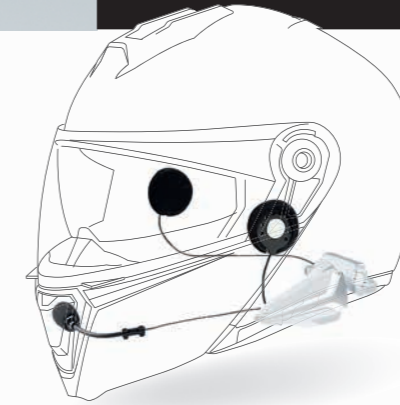

SMART HJC 20B

299,90 €*

SMART HJC 20B bietet verschiedene Funktionen wie eine Gruppensprechanlage für ein optimales Fahrerlebnis. Mit der Universal Intercom™ kann SMART HJC 20B mit verschiedenen Bluetooth-Kommunikationsgeräten verbunden werden.

Die Noise Control™ -Funktion unterdrückt Windgeräusche und andere Geräusche bei Intercom- oder Telefonanrufen auf effektive Weise und behält die hohe Audioqualität bei.

KOMPONENTEN

MATTE WEISS

MATTE SCHWARZ