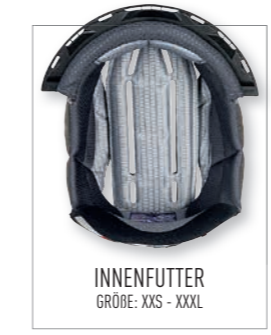

VISIERE & ANTI-FOG SCHEIBE

HELM	VISIER NR.	KLAR		SMOKE		DUNKEL GETÖNT	AMBER	SILBER	BLAU	GOLD	RST	GRÜN	PINK	RAINBOW	TEAR OFF	PINLOCK
		KRAFTFEST	KRAFTFEST + ANTI-FOG	KRAFTFEST	KRAFTFEST + ANTI-FOG											
2021 KOLLEKTION																
RPHA 11	HJ-26	•	•	•	•	•	•	•	•	•	•	•	•	•	•	•
CARBON RPHA 11	HJ-26	•	•	•	•	•	•	•	•	•	•	•	•	•	•	•
RPHA 70	HJ-26ST	•	•	•	•	•	•	•	•	•	•	•	•	•	•	•
CARBON RPHA 70	HJ-26ST	•	•	•	•	•	•	•	•	•	•	•	•	•	•	•
RPHA 90®	HJ-29	•	•	•	•	•	•	•	•	•	•	•	•	•	•	•
CARBON RPHA 90®	HJ-29	•	•	•	•	•	•	•	•	•	•	•	•	•	•	•
F70	HJ-32	•	•	•	•	•	•	•	•	•	•	•	•	•	•	•
F70	HJ-32	•	•	•	•	•	•	•	•	•	•	•	•	•	•	•
i70	HJ-31	•	•	•	•	•	•	•	•	•	•	•	•	•	•	•
C70	HJ-20M	•	•	•	•	•	•	•	•	•	•	•	•	•	•	•
CL-SP	HJ-09	•	•	•	•	•	•	•	•	•	•	•	•	•	•	•
CS-15	HJ-09	•	•	•	•	•	•	•	•	•	•	•	•	•	•	•
CL-Y	HJ-05	•	•	•	•	•	•	•	•	•	•	•	•	•	•	•
V90	XD-14	•	•	•	•	•	•	•	•	•	•	•	•	•	•	•
i80	HJ-33	•	•	•	•	•	•	•	•	•	•	•	•	•	•	•
C80	XD-16	•	•	•	•	•	•	•	•	•	•	•	•	•	•	•
C91	HJ-17	•	•	•	•	•	•	•	•	•	•	•	•	•	•	•
FG-JET	HJ-17R	•	•	•	•	•	•	•	•	•	•	•	•	•	•	•
i30	HJ-34	•	•	•	•	•	•	•	•	•	•	•	•	•	•	•
i40	XD-15	•	•	•	•	•	•	•	•	•	•	•	•	•	•	•
RPHA10	HJ-20	•	•	•	•	•	•	•	•	•	•	•	•	•	•	•
RPHA 10 PLUS	HJ-20P	•	•	•	•	•	•	•	•	•	•	•	•	•	•	•
RPHA ST	HJ-20ST	•	•	•	•	•	•	•	•	•	•	•	•	•	•	•
RPHA JET	HJ-17A	•	•	•	•	•	•	•	•	•	•	•	•	•	•	•
RPHA MAX EVO	HJ-25	•	•	•	•	•	•	•	•	•	•	•	•	•	•	•
RPHA MAX	HJ-25	•	•	•	•	•	•	•	•	•	•	•	•	•	•	•
FS-11	HJ-09	•	•	•	•	•	•	•	•	•	•	•	•	•	•	•
FG-15	HJ-09	•	•	•	•	•	•	•	•	•	•	•	•	•	•	•
IS-17	HJ-20M	•	•	•	•	•	•	•	•	•	•	•	•	•	•	•
TR-1	HJ-09	•	•	•	•	•	•	•	•	•	•	•	•	•	•	•
CL-ST II	HJ-09	•	•	•	•	•	•	•	•	•	•	•	•	•	•	•
CS-14	HJ-05	•	•	•	•	•	•	•	•	•	•	•	•	•	•	•
IS-MULTI	HJ-21	•	•	•	•	•	•	•	•	•	•	•	•	•	•	•
C-90	HJ-17	•	•	•	•	•	•	•	•	•	•	•	•	•	•	•
SY-MAX III	HJ-17	•	•	•	•	•	•	•	•	•	•	•	•	•	•	•
IS-MAX BT	HJ-17	•	•	•	•	•	•	•	•	•	•	•	•	•	•	•
ARTY	HJ-23	•	•	•	•	•	•	•	•	•	•	•	•	•	•	•
IS-33	HJ-17J	•	•	•	•	•	•	•	•	•	•	•	•	•	•	•
IS-33 II	HJ-17R	•	•	•	•	•	•	•	•	•	•	•	•	•	•	•
CL-33	HJ-11	•	•	•	•	•	•	•	•	•	•	•	•	•	•	•

SONNENBLLENDE